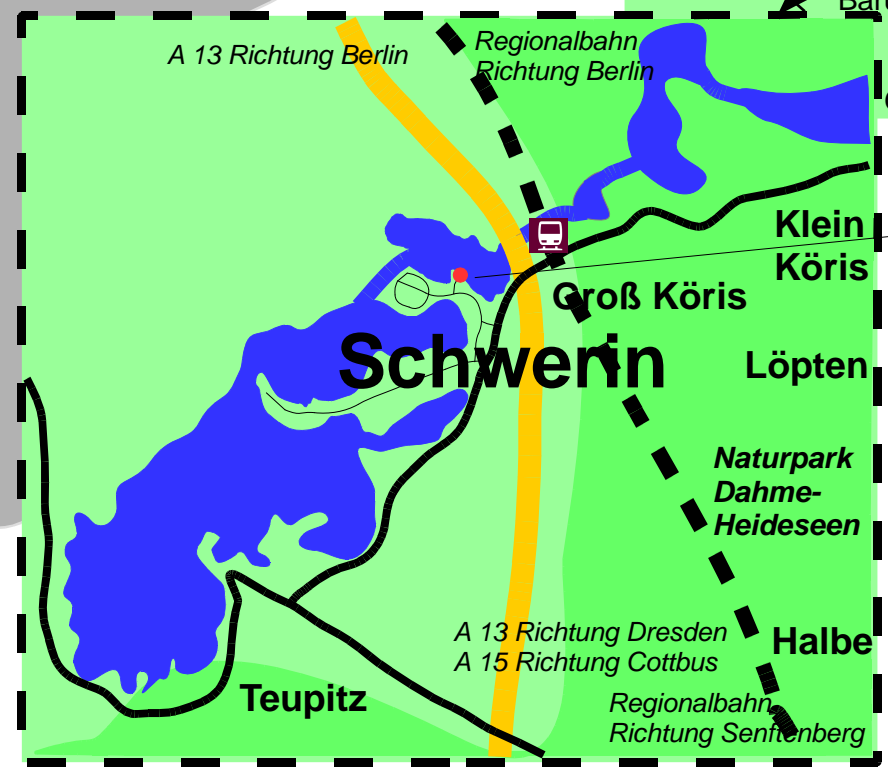

**Deutschland
Germany**

**Branden-
burg**

Anreise mit dem Auto:

Autobahn A 13, Ausfahrt Groß Köris, links abbiegen in die Berliner Straße, rechts abbiegen in die Eichenstraße, rechts abbiegen in die Mochheidestraße, rechts abbiegen in den Zemminer Weg

Anreise mit der Bahn:

Von Berlin aus mit der Regionalbahn in Richtung Senftenberg bis zur Station „Groß Köris, Bahnhof“ (www.vbb.de), Fußweg weiter entlang der Berliner Straße in Richtung und weiter hinter der Autobahnbrücke, rechts abbiegen in die Eichenstraße, rechts abbiegen in die Mochheidestraße, rechts abbiegen in den Zemminer Weg.

Ferienwohnhaus Drei am Zemminsee
Zemminer Weg 4,
15755 Schwerin (bei Teupitz)